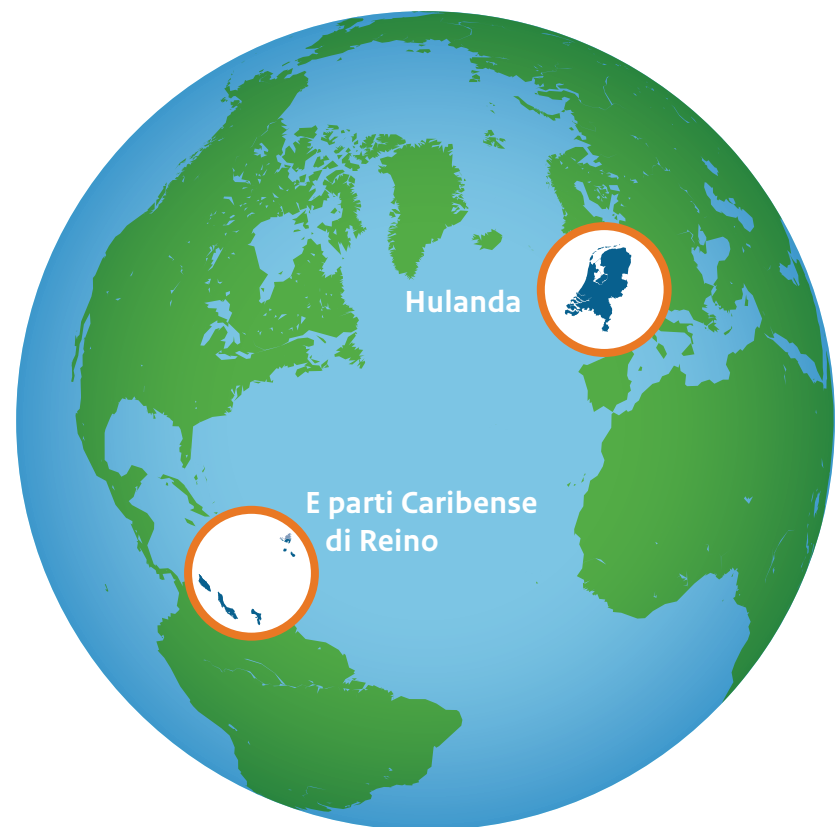

Reino Hulandes

E **Reino Hulandes** ta consisti di 4 pais: Hulanda, Aruba, Curaçao y Sint Maarten

Hulanda

Aruba

Curaçao

Sint Maarten

3 municipio special (Caribe Hulandes)

Bonaire Sint Eustatius Saba

Bonaire, Sint Eustatius, Saba tin un status special den Hulanda. Nan yama **Caribe Hulandes**. Hunto cu e paisnan Aruba, Curaçao y Sint Maarten nan ta forma **e parti Caribense di Reino**.

E parti Caribense di Reino

- 1 Aruba
- 2 Curaçao
- 3 Bonaire
- 4 Sint Maarten
- 5 Saba
- 6 Sint Eustatius

0 1.000 km